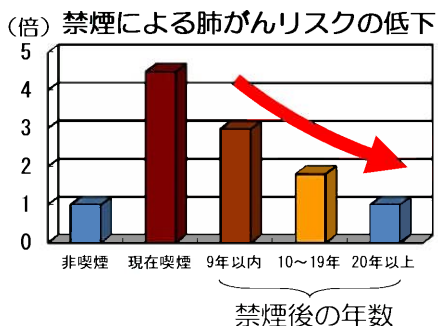

- 1月～事務本館の屋外喫煙所廃止
- 4月～4号館裏・6号館屋上の屋外喫煙所廃止
- 4月～本社エリア内終日禁煙
- ※ 本社エリアの方は工場エリアでの喫煙も自粛をお願いします

(各工場エリア)
生産部門

2020年

- 4月～工場内喫煙所廃止
- 4月～小休憩(10時・15時)の喫煙自粛
- 10月～工場エリア内終日禁煙

※2020年4月～構内売店でのタバコ及び
関係品の販売も休止となります

※スポーツセンター
※社員クラブ

禁煙は、加熱式タバコ・電子タバコも含めます。
また、駐車場内も敷地内として禁煙となります

【禁煙にチャレンジ】

「健康チャレンジ」は喫煙関連疾患の発症リスク
減少による健康寿命の延長を目指しています。
今後、禁煙支援も行っていきますので、この機会
に禁煙にチャレンジしましょう。

喫煙者は4.5倍肺がんになりやすいことが報告されています。
禁煙をすると、10年、20年と時間が経つにつれ、肺がん発生の危険性が減少していきます。